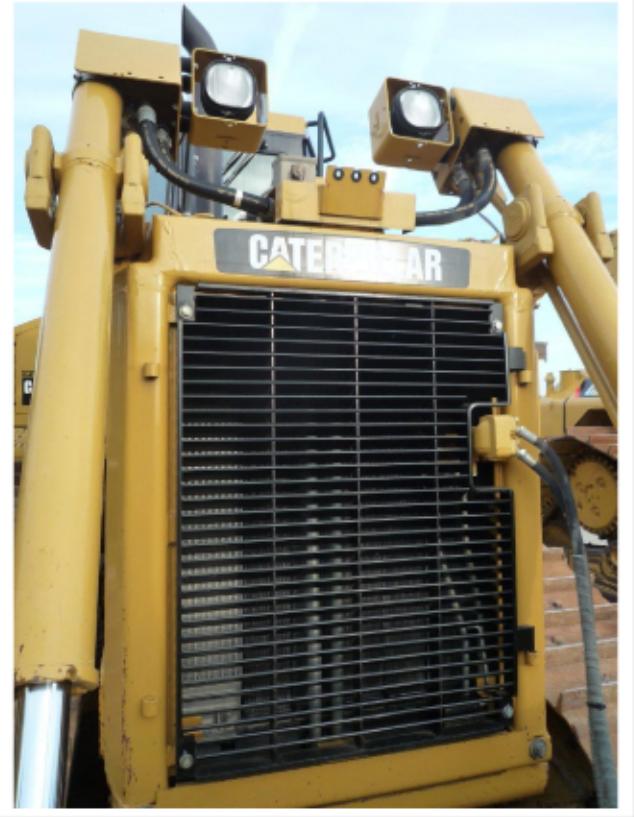

Бульдозер / Planierraupe / Crawler Tractor CATERPILLAR D6T XL

Год выпуска / Baujahr / Year of manufacture: 2009

Отработано моточасов / Betriebsstunden / Operating hours: 1.701 h.