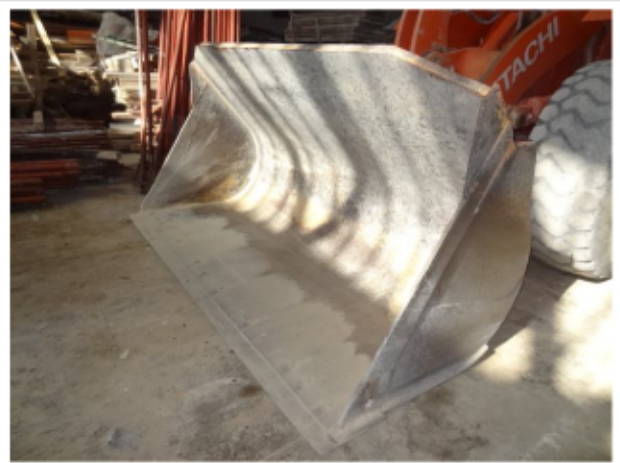

Фронтальный погрузчик / Radlader / Wheel Loader Hitachi ZW220

Год выпуска / Baujahr / Year of manufacture: 2007

Отработано моточасов / Betriebsstunden / Operating hours: 4.266 h.